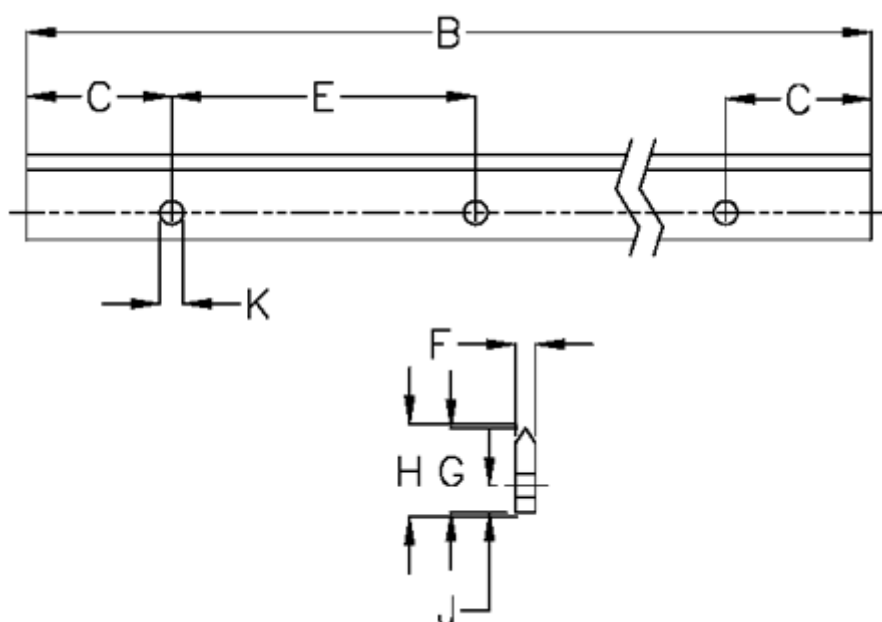

Varenummer: 05712731256
Beskrivelse: Hepco GV3 profilskinne S E L1256 P3
med forsænkede huller

Mål

B	= 1256	K	= 5.5xM5
C	= 43.0	Præcisionstype	= P3
E	= 90	vægt kg/1000	= 0.70
F	= 4.93		
For leje	= J25		
G	= 19.0		
H	= 20.00		
J	= 6.7		